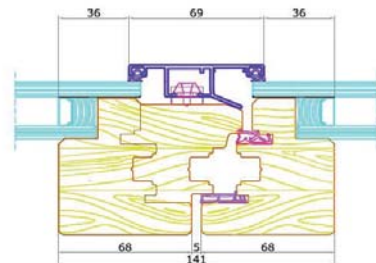

Giada EVO PLUS Giada EVO PLUS ML

Finestra in legno-alluminio

- Legno lamellare a 3 strati con essenze uguali (**GIADA EVO PLUS**)
- Legno lamellare multilamella (**GIADA EVO PLUS ML**), grazie all'applicazione di una tecnica già nota alla realizzazione di capriate e travi portanti abbiniamo la solidità del Pino Finger Joint alla bellezza dell'ultimo strato in essenza pregiata di Rovere, Teak, Palissando.
- Profili in alluminio cianfrinati
- Profondità telaio 67,2 mm
- Spessore anta 68 mm
- Vetro con incollaggio strutturale
- Isolamento termico con doppio vetro di serie (Ug=1.0 W/m2K) Uw = 1,33 W/m2K
- Ottimo isolamento termico Uw fino a 1,1 W/m2K
- Isolamento acustico fino a 45dB
- Ferramenta Perimetrale ARTECH con oltre 2000 ore in nebbia salina
- Su richiesta ferramenta perimetrale perfettamente nascosta
- Elementi di chiusura di design
- WE canalina calda
- Sistema di evacuazione dell'acqua a vista
- Classe di resistenza 1 e 2 certificata (a richiesta)
- Sicurezza di base di serie
- Gli scontri di chiusura sono antieffrazione

Sezioni finestra

NODO ORIZZONTALE

NODO VERTICALE

NODO CENTRALE

Caratteristiche

ISOLAMENTO TERMICO (IN W/M²K)
FINO A U_w FINO 1,2

ISOLAMENTO ACUSTICO (IN dB)
34-35

SICUREZZA
RC1, RC2

FERRAMENTA
NASCOSTA APERTURA A 95°
A VISTA APERTURA A 170°

PROFONDITÀ DEL PROFILO
76,9 MM

PERMEABILITÀ ALL'ARIA
CLASSE 1 / 2 / 3 / 4

TENUTA ALL'ACQUA
1A / 2A / 3A / 4A / 5A / 6A / 7A / 8A / 9A / E750 / E900 / E1050 / E1200 / E1350 / E1500

RESISTENZA AL VENTO
A1 / A2 / A3 / A4 / A5 / B1 / B2 / B3 / B4 / B5 / C1 / C2 / C3 / C4 / C5

SCARICA
IL CAPITOLATO
TECNICO

CE

DIMENSIONI (IN MM)

PROFONDITÀ TELAIO 67,2
SPESSORE A VISTA TELAIO / ANTA 106,5
NODO CENTRALE 2-ANTE 141,5