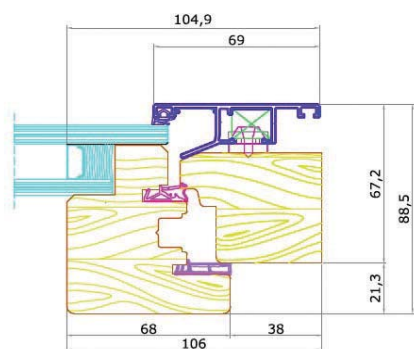

Giada EVO PLUS Giada EVO PLUS ML

Finestra in legno-alluminio

- Legno lamellare a 3 strati con essenze uguali (**GIADA EVO PLUS**)
- Legno lamellare multilamella (**GIADA EVO PLUS ML**), grazie all'applicazione di una tecnica già nota alla realizzazione di capriate e travi portanti abbiniamo la solidità del Pino Finger Joint alla bellezza dell'ultimo strato in essenza pregiata di Rovere, Teak, Palissando.
- Profili in alluminio cianfrinati
- Profondità telaio 67,2 mm
- Spessore anta 68 mm
- Vetro con incollaggio strutturale
- Isolamento termico con doppio vetro di serie (Ug=1.0 W/m2K) Uw = 1,33 W/m2K
- Ottimo isolamento termico Uw fino a 1,1 W/m2K
- Isolamento acustico fino a 45dB
- Ferramenta Perimetrale ARTECH con oltre 2000 ore in nebbia salina
- Su richiesta ferramenta perimetrale perfettamente nascosta
- Elementi di chiusura di design
- WE canalina calda
- Sistema di evacuazione dell'acqua a vista
- Classe di resistenza 1 e 2 certificata (a richiesta)
- Sicurezza di base di serie
- Gli scontri di chiusura sono antieffrazione

Sezioni finestra

NODO ORIZZONTALE

NODO VERTICALE

NODO CENTRALE

Caratteristiche

ISOLAMENTO TERMICO (IN W/M²K)
FINO A U_w FINO 1,2

ISOLAMENTO ACUSTICO (IN dB)
34-35

SICUREZZA
RC1, RC2

FERRAMENTA
NASCOSTA APERTURA A 95°
A VISTA APERTURA A 170°

PROFONDITÀ DEL PROFILO
76,9 MM

PERMEABILITÀ ALL'ARIA
CLASSE 1 / 2 / 3 / 4

TENUTA ALL'ACQUA
1A / 2A / 3A / 4A / 5A / 6A / 7A / 8A / 9A / E750 / E900 / E1050 / E1200 / E1350 / E1500

RESISTENZA AL VENTO
A1 / A2 / A3 / A4 / A5 / B1 / B2 / B3 / B4 / B5 / C1 / C2 / C3 / C4 / C5

SCARICA
IL CAPITOLATO
TECNICO

CE

DIMENSIONI (IN MM)

PROFONDITÀ TELAIO 67,2
SPESSORE A VISTA TELAIO / ANTA 106,5
NODO CENTRALE 2-ANTE 141,5