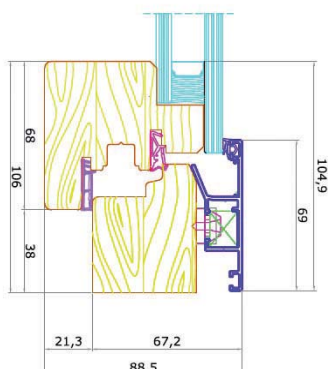

Giada EVO PLUS Giada EVO PLUS ML

Finestra in legno-alluminio

- Legno lamellare a 3 strati con essenze uguali (**GIADA EVO PLUS**)
- Legno lamellare multilamella (**GIADA EVO PLUS ML**), grazie all'applicazione di una tecnica già nota alla realizzazione di capriate e travi portanti abbiniamo la solidità del Pino Finger Joint alla bellezza dell'ultimo strato in essenza pregiata di Rovere, Teak, Palissando.
- Profili in alluminio cianfrinati
- Profondità telaio 67,2 mm
- Spessore anta 68 mm
- Vetro con incollaggio strutturale
- Isolamento termico con doppio vetro di serie (Ug=1.0 W/m2K) Uw = 1,33 W/m2K
- Ottimo isolamento termico Uw fino a 1,1 W/m2K
- Isolamento acustico fino a 45dB
- Ferramenta Perimetrale ARTECH con oltre 2000 ore in nebbia salina
- Su richiesta ferramenta perimetrale perfettamente nascosta
- Elementi di chiusura di design
- WE canalina calda
- Sistema di evacuazione dell'acqua a vista
- Classe di resistenza 1 e 2 certificata (a richiesta)
- Sicurezza di base di serie
- Gli scontri di chiusura sono antieffrazione

Sezioni finestra

NODO ORIZZONTALE

NODO VERTICALE

NODO CENTRALE

Caratteristiche

ISOLAMENTO TERMICO (IN W/M²K)
FINO A U_w FINO 1,2

ISOLAMENTO ACUSTICO (IN dB)
34-35

SICUREZZA
RC1, RC2

FERRAMENTA
NASCOSTA APERTURA A 95°
A VISTA APERTURA A 170°

PROFONDITÀ DEL PROFILO
76,9 MM

PERMEABILITÀ ALL'ARIA
CLASSE 1 / 2 / 3 / 4

TENUTA ALL'ACQUA
1A / 2A / 3A / 4A / 5A / 6A / 7A / 8A / 9A / E750 / E900 / E1050 / E1200 / E1350 / E1500

RESISTENZA AL VENTO
A1 / A2 / A3 / A4 / A5 / B1 / B2 / B3 / B4 / B5 / C1 / C2 / C3 / C4 / C5

SCARICA
IL CAPITOLATO
TECNICO

CE

DIMENSIONI (IN MM)

PROFONDITÀ TELAIO 67,2
SPESSORE A VISTA TELAIO / ANTA 106,5
NODO CENTRALE 2-ANTE 141,5