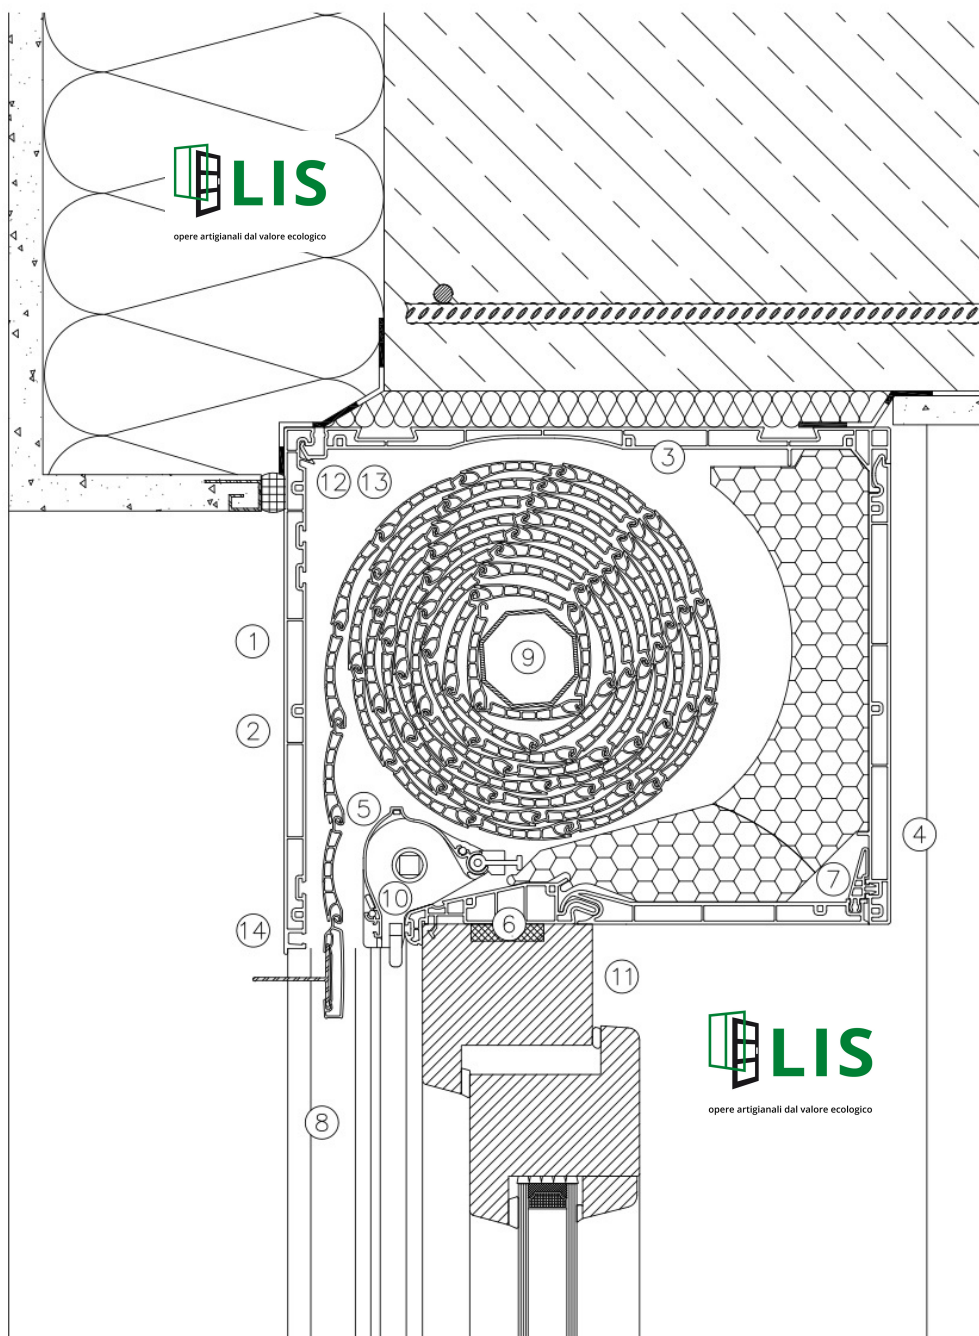

## Capitolato tecnico

- ① PVC resistente agli agenti atmosferici con superficie robusta – naturalmente senza piombo – con cassonetti di quattro misure.
- ② Per colorazioni individuali sono disponibili pannelli esterni in alluminio; il pannello esterno può anche essere intonacato.
- ③ Realizzazione facile ed efficiente, collegamento profili ed accessori prevalentemente a clips. Misure di taglio nel set di profili.
- ④ Facile accesso al coperchio di ispezione, apribile a scelta dal basso o dall'interno.
- ⑤ L'umidità viene convogliata all'esterno grazie ad appositi scarichi dell'acqua inclinati.
- ⑥ Molteplici varianti di montaggio; con profili di collegamento ad incastro, adesivi o neutri (avvitabili) è possibile garantire l'applicazione a quasi tutti i tipi di finestre.
- ⑦ Elementi isolanti ottimizzati secondo i requisiti dell'ordinanza sul risparmio energetico (EnEV) per ogni variante di cassonetto.
- ⑧ Gli accessori del vasto assortimento RolaPlus con le diverse varianti di collegamento permettono un montaggio facile e veloce indipendentemente dalle dimensioni.
- ⑨ Supporto centrale cuscinetto per azionamento singolo o doppio.
- ⑩ Zanzariera avvolgibile facilmente accessibile grazie al semplice montaggio della cassetta portazanzariera all'interno del cassonetto. Il montaggio è possibile anche successivamente in tutte le misure dei cassonetti.
- ⑪ La posizione della finestra rimane invariata, anche in caso di utilizzo o di montaggio successivo della zanzariera avvolgibile.
- ⑫ Ottima tenuta all'aria grazie alla sigillatura opzionale delle fiancate.
- ⑬ Isolamento delle fiancate (lato posteriore).
- ⑭ Invito guida nella fiancata regolabile per guide rientranti.

## Cassonetto Varinova